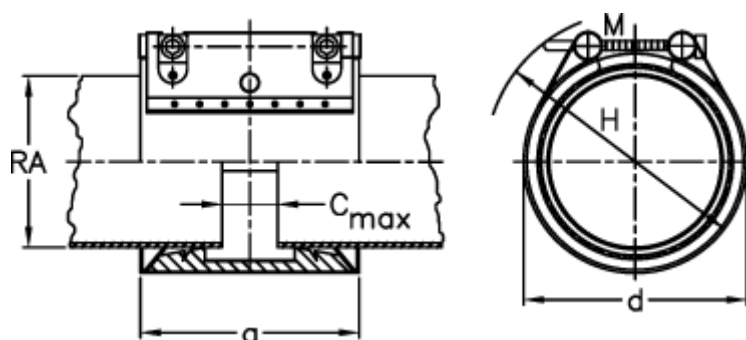

Varenummer: 025778300254
Beskrivelse: Norma Connect rørkobling
GRIP W5 Ø=254,0 EPDM, 10,5 bar

Mål

a	= 142
C max med båndindlæg	= 35
d	= 285
H	= 315
M (Skrue)	= M16
Nominelt tryk (bar)	= 10.5
RA	= 254
RA min-RA max	= 250,0 - 256,0

Vægt pr stk. = 7.5